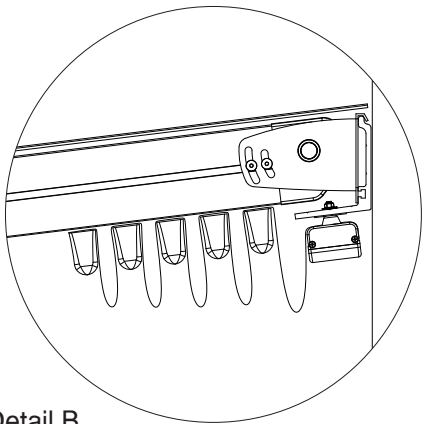

**THREE MODULE**  
9M > 13M

**PROFILE DETAILS**

Detail A

Detail C

Detail D

Detail B

Detail B-1

INSTALLATION BRACKET

Projection(P)	3M	4M	5M	6M	7M	8M	9M	10M
Fabric Height(N)	425	440	450	465	495	560	580	610
Hood(L)	560	670	770	875	995	1080	1190	1300
Fall(A)	440	545	655	755	850	955	1070	1135