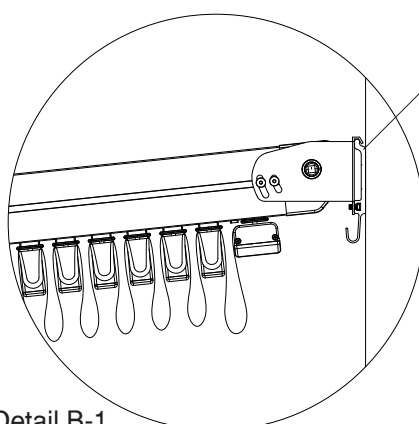

**THREE MODULE**  
9M > 13M

**PROFILE DETAILS**

Detail A

Detail C

Detail D

Detail B

Detail B-1

INSTALLATION BRACKET

Projection(P)	3M	4M	5M	6M	7M	8M	9M	10M
Fabric Height(N)	425	440	450	465	495	560	580	610
Hood(L)	560	670	770	875	995	1080	1190	1300
Fall(A)	440	545	655	755	850	955	1070	1135