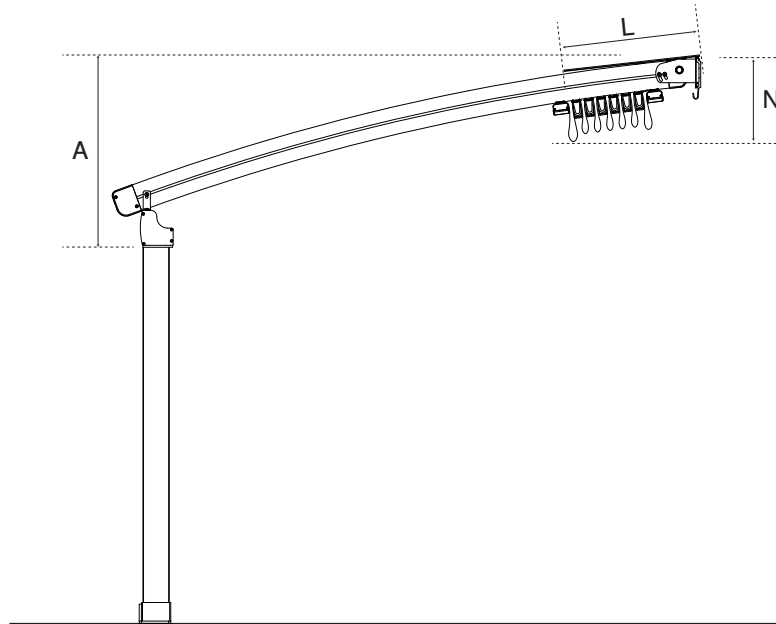

**THREE MODULE**  
9M > 13M

**PROFILE DETAILS**

Detail A

Detail C

Detail D

Detail B

Detail B-1

INSTALLATION BRACKET

Projection(P)	3M	4M	5M	6M	7M	8M	9M	10M
Fabric Height(N)	425	440	450	465	495	560	580	610
Hood(L)	560	670	770	875	995	1080	1190	1300
Fall(A)	440	545	655	755	850	955	1070	1135