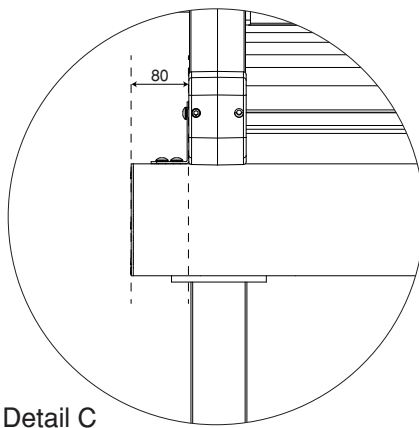

**THREE MODULE**  
9M > 13M

**PROFILE DETAILS**

Detail A

Detail C

Detail D

Detail B

Detail B-1

INSTALLATION BRACKET

Projection(P)	3M	4M	5M	6M	7M	8M	9M	10M
Fabric Height(N)	425	440	450	465	495	560	580	610
Hood(L)	560	670	770	875	995	1080	1190	1300
Fall(A)	440	545	655	755	850	955	1070	1135