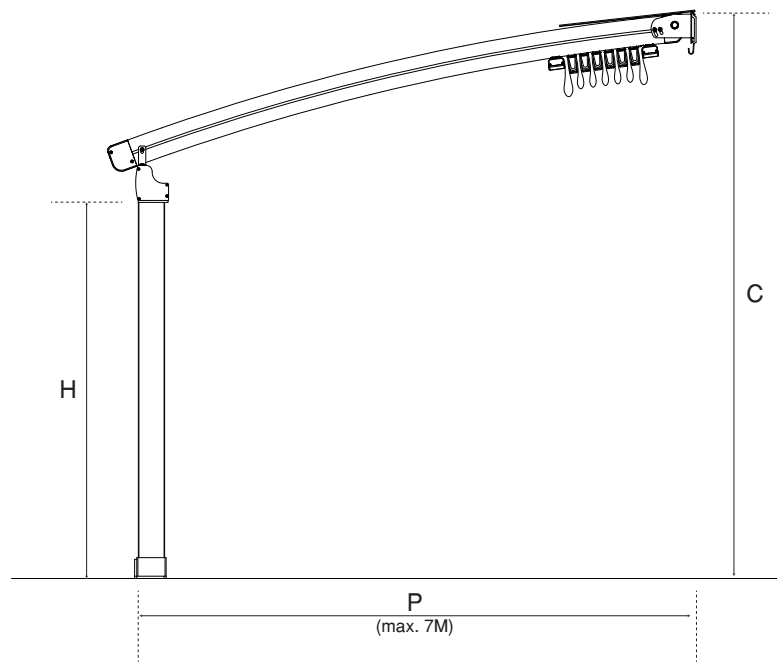

**THREE MODULE**  
9M > 13M

**PROFILE DETAILS**

Detail A

Detail C

Detail D

Detail B

Detail B-1

INSTALLATION BRACKET

Projection(P)	3M	4M	5M	6M	7M	8M	9M	10M
Fabric Height(N)	425	440	450	465	495	560	580	610
Hood(L)	560	670	770	875	995	1080	1190	1300
Fall(A)	440	545	655	755	850	955	1070	1135