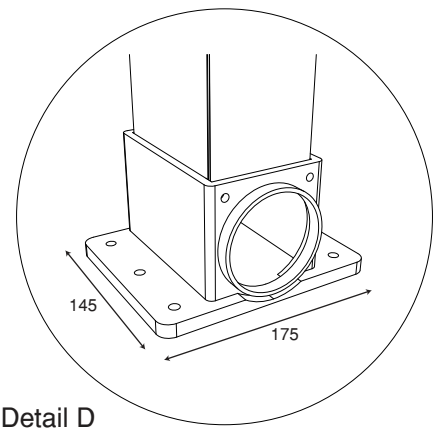

**THREE MODULE**  
9M > 13M

**PROFILE DETAILS**

Detail A

Detail C

Detail D

Detail B

Detail B-1

INSTALLATION BRACKET

Projection(P)	3M	4M	5M	6M	7M	8M	9M	10M
Fabric Height(N)	425	440	450	465	495	560	580	610
Hood(L)	560	670	770	875	995	1080	1190	1300
Fall(A)	440	545	655	755	850	955	1070	1135